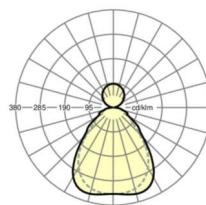

CHARAKTERYSTYKA

Numer katalogowy	46205616175
Numer EAN	4020863378593
Numer taryfy celnej	94051190
Znak jakości	IP 20, Klasa ochrony I, BAP 65°<3000, F, Indoor, CE
Klasa odporności IK	IK02
Temperatura otoczenia	ta 25°C
Okres gwarancji	5 lata
Możliwość dofinansowania ze środków państwowych	BEG – dofinansowanie do domów energooszczędnych (ważne tylko dla Niemiec)

ELEKTROTECHNIKA

Zasilacz	Elektroniczny sterownik DALI (1 szt.)
Light Control	netlife flex10L
Moc systemowa	48W
Napięcie sieciowe	230V/50Hz
Automat z bezpiecznikami (prąd rozruchowy)	12 szt./B10, 20 szt./B16, 21 szt./C10, 33 szt./C16
Klasa efektywności energetycznej/Źródło światła	C

TECHNIKA ŚWIETLNA

Wyposażenie	LED, współczynnik oddawania barw/kolor światła CRI ≥ 80 / 4000K
Tolerancja koloru (MacAdam)	3SDCM
Nominalny strumień świetlny	6414lm
Trwałość LED	50000h L90/B10 (Tq 25°C)
Wydajność oprawy	135lm/W
UGR pop./pod.	17.1 / 16.4

DEEP-LINK

<https://www.regiolux.de/pl/article/46205616175>