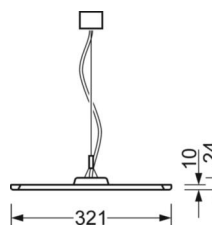

## DEEP-LINK

<https://www.regiolux.de/pl/article/46205616175>

Odnosnik	LED 6400lm 840
ηLB	100 %
Φ ↓/↑	74 % / 26 %
UGR pop./pod.	17.1 / 16.4
BAP	65° < 3000cd/m <sup>2</sup>

**MECHANIKA**

<b>Kolor obudowy</b>	srebrnoszary/jasne aluminium RAL 9006
<b>Wymiary (DxSzxW/ŚrxW)</b>	1558mm x 321mm x 24mm
<b>Masa (netto)</b>	6.2kg
<b>Rodzaj montażu</b>	Montaż pojedynczy zwieszakowy, Montaż pasm świetlnych zwieszakowych

**Wymiary**

<b>L</b>	1558 mm	Długość
<b>B</b>	321 mm	Szerokość
<b>H</b>	24 mm	Wysokość
<b>A1</b>	900 mm	Odstęp mocowań przy montażu pojedynczym
<b>P min</b>	150 mm	Minimalna długość wieszaka
<b>P max</b>	1900 mm	Maksymalna długość wieszaka