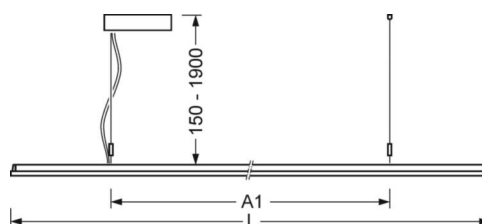

## DEEP-LINK

<https://www.regiolux.de/pl/article/46205616175>

Odnosnik	LED 6400lm 840
ηLB	100 %
Φ ↓/↑	74 % / 26 %
UGR pop./pod.	17.1 / 16.4
BAP	65° < 3000cd/m <sup>2</sup>

**MECHANIKA**

<b>Kolor obudowy</b>	srebrnoszary/jasne aluminium RAL 9006
<b>Wymiary (DxSzxW/ŚrxW)</b>	1558mm x 321mm x 24mm
<b>Masa (netto)</b>	6.2kg
<b>Rodzaj montażu</b>	Montaż pojedynczy zwieszakowy, Montaż pasm świetlnych zwieszakowych

**Wymiary**

<b>L</b>	1558 mm	Długość
<b>B</b>	321 mm	Szerokość
<b>H</b>	24 mm	Wysokość
<b>A1</b>	900 mm	Odstęp mocowań przy montażu pojedynczym
<b>P min</b>	150 mm	Minimalna długość wieszaka
<b>P max</b>	1900 mm	Maksymalna długość wieszaka